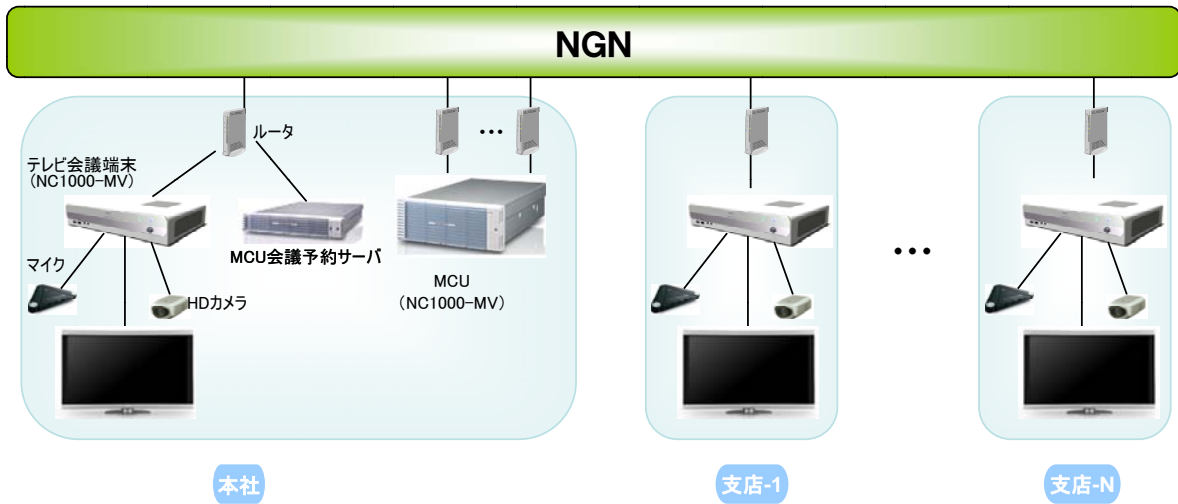

## HD-TV会議システム(NGN利用)の構成例

※上図は、ルータとして、NTT東日本およびNTT西日本製回線終端装置内蔵のひかり電話対応ルータご利用の場合の代表的な接続例です。

### 主な仕様

- ・ 映像コーデック : H. 264
- ・ 映像解像度 : 720p
- ・ ビットレート : 2Mbps, 6Mbps
- ・ フレームレート : 最大 30fps
- ・ 音声コーデック : G. 722、G. 711  $\mu$ -law