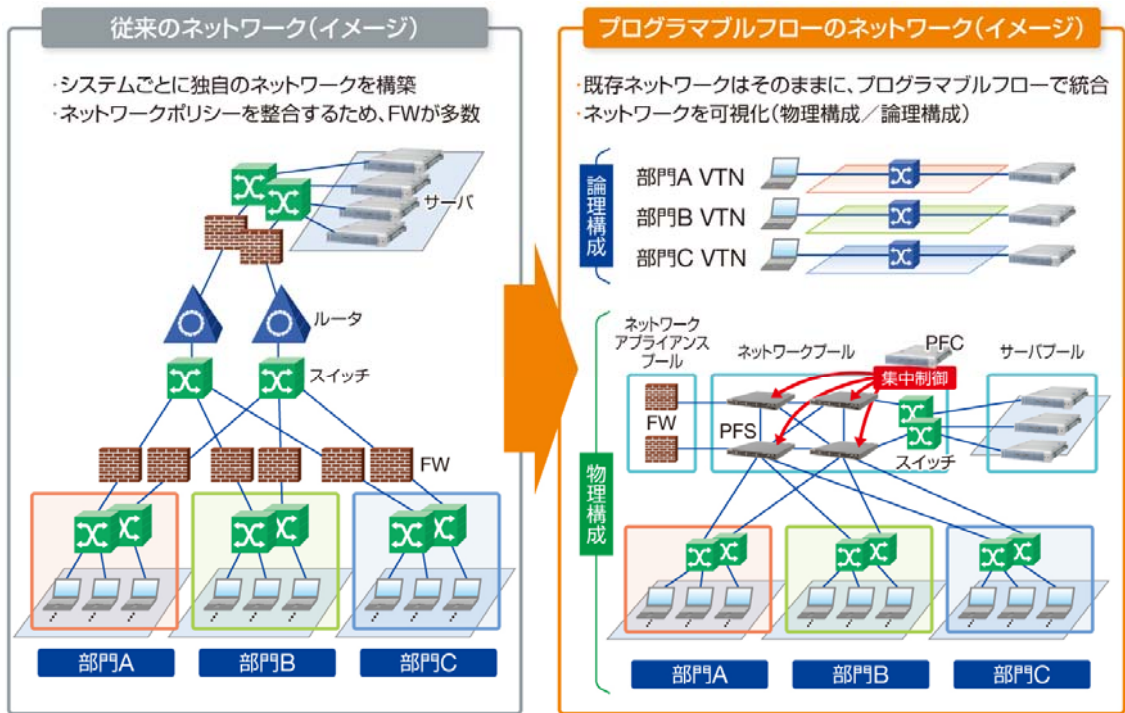

【別紙】システム概要図

VTN : Virtual Tenant Network    FW : Firewall    PFC : プログラマブルフロー・コントローラ    PFS : プログラマブルフロー・スイッチ